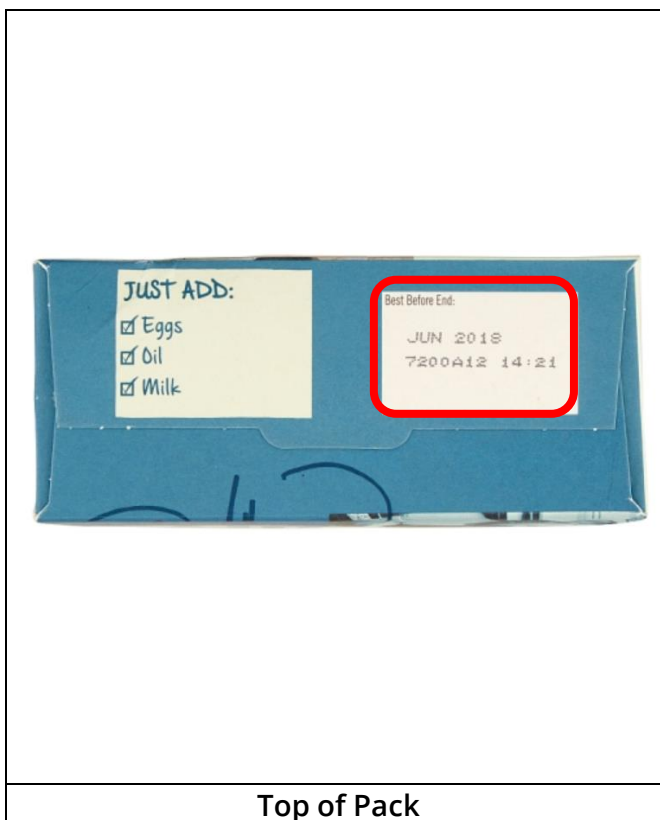

Packets – Cake Mixes, Stuffing, Soup